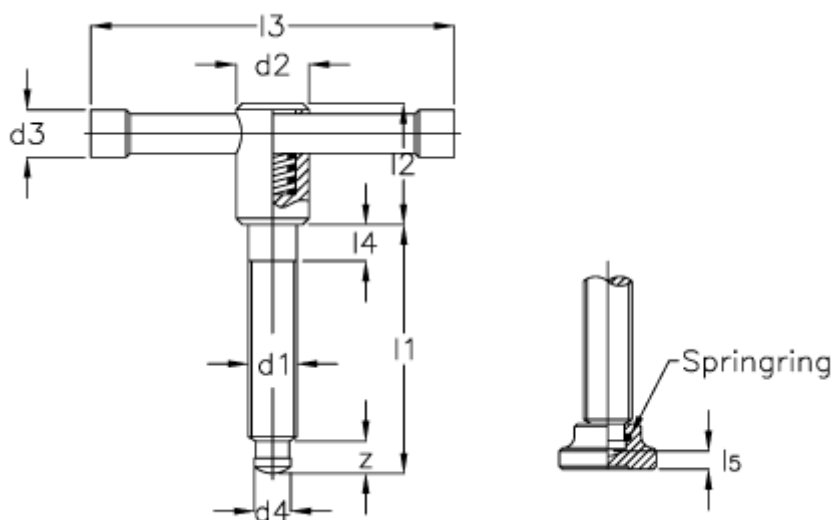

Varenummer: 20476688  
Beskrivelse: E+G Knebelskrue med løs knebel  
DIN 6306M 12-60-E

## Mål

d1	= M 12	l5 = 4.5
d2	= 20	z = 8.6
d3	= 10	
d4	h11 = 8.0	
l1	= 60	
l2	= 35	
l3	= 100	
l4	= 10	